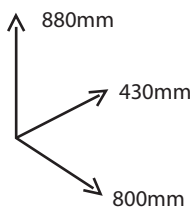

LINHA TROFA

Aparador 2 Portas

JOM INDÚSTRIA

PRODUZIDO EM
PORTUGAL

JOM
www.jom.pt

A x23
Cavilha

B x10
Excentrica de Minifix

C x10
Perno de Minifix

D x4
Suporte de Prateleira

E x4
Calço de Dobradiça

F x4
Dobradiça Meia-Curva

G x14
Parafuso 3,5 x 16

H x1
Par de Corrediças
Nylon 350mm

I x3
Puxador

J x6
Feltro

K x2
Parafuso 3,5x25

L x2
Anilha Recartilhada

1°

2°

3°

4°