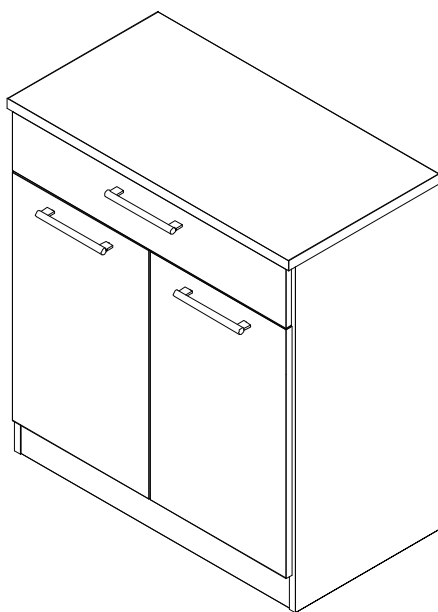

LINHA TROFA

Aparador 2 Portas

JOM INDÚSTRIA

PRODUZIDO EM
PORTUGAL

JOM
www.jom.pt

A x23
Cavilha

B x10
Excentrica de Minifix

C x10
Perno de Minifix

D x4
Suporte de Prateleira

E x4
Calço de Dobradiça

F x4
Dobradiça Meia-Curva

G x14
Parafuso 3,5 x 16

H x1
Par de Corrediças
Nylon 350mm

I x3
Puxador

J x6
Feltro

K x2
Parafuso 3,5x25