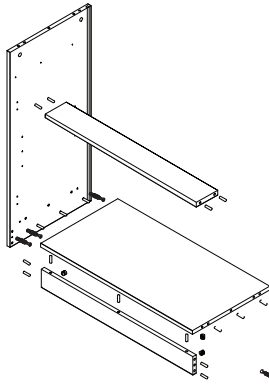

LINHA TROFA

Aparador 2 Portas

JOM INDÚSTRIA

PRODUZIDO EM
PORTUGAL

JOM
www.jom.pt

A x23
Cavilha

B x10
Excentrica de Minifix

C x10
Perno de Minifix

D x4
Suporte de Prateleira

E x4
Calço de Dobradiça

F x4
Dobradiça Meia-Curva

G x14
Parafuso 3,5 x 16

H x1
Par de Corrediças
Nylon 350mm

I x3
Puxador

J x6
Feltro

K x2
Parafuso 3,5x25

L x2
Anilha Recartilhada

1°

2°

3°

4°